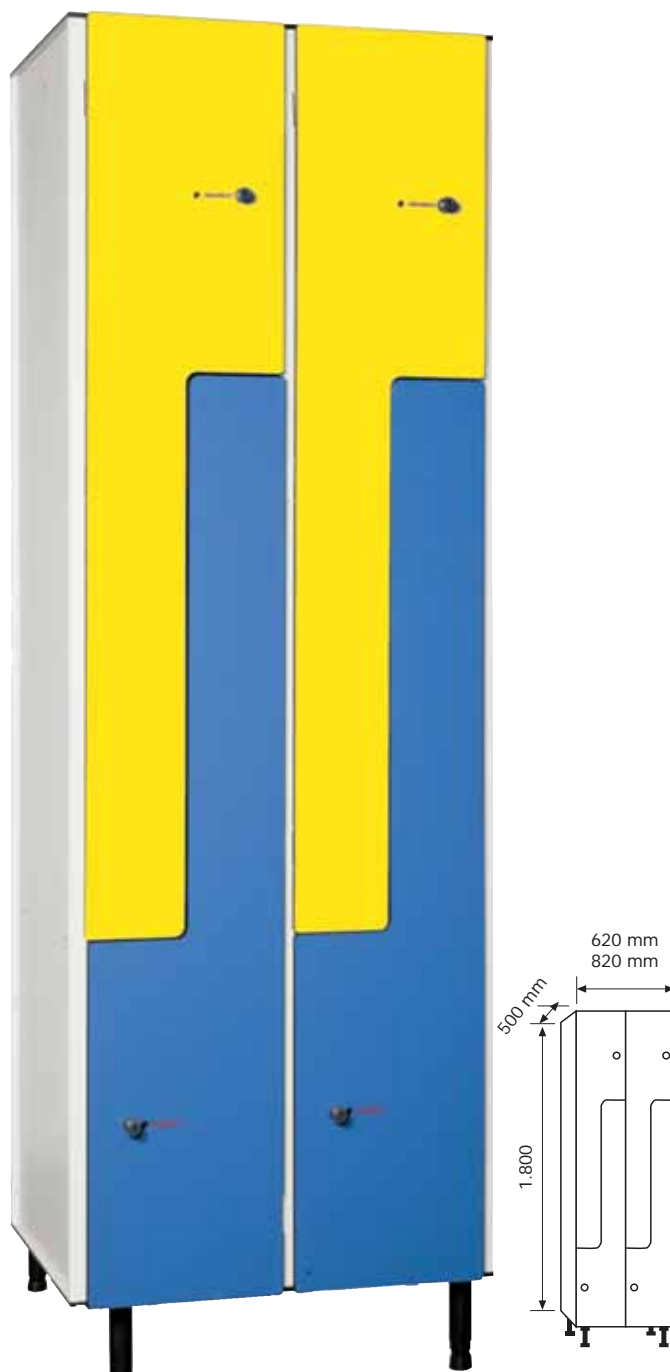

TAQUILLAS EN COMPACTO CON PERFILERÍA

PHENOLIC LOCKERS WITH ALUMINIUM PROFILE / VESTIAIRES EN COMPACT AVEC PROFILS / CACIFOS DE RESINAS FENÓLICAS COM PERFILARIA DE ALUMÍNIO

SERIE FCP: Taquilla de 4 puertas

FCP SERIE: 4 Doors locker / SÉRIE FCP: Vestiaire de 4 portes / SÉRIE FCP: Cacifo de 4 portas

SERIE FLP: Taquilla de 2 puertas en «L»

FLP SERIE: 2 Doors locker in «L» / SÉRIE FLP: Vestiaire de 2 portes in «L» / SÉRIE FLP: Cacifo de 2 portas em «L»

FLP-30/2C