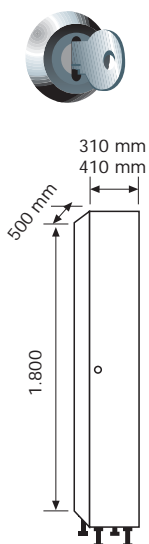

FVP SERIE: 1 Door locker / SÉRIE FVP: Vestiaire de 1 porte / SÉRIE FVP: Cacifo de 1 porta

SERIE FTP: Taquilla de 2 puertas

FTP SERIE: 2 Doors locker / SÉRIE FTP: Vestiaire de 2 portes / SÉRIE FTP: Cacifo de 2 portas

FVP-30/C

FTP-30/2M

TAQUILLAS EN COMPACTO CON PERFILERÍA

PHENOLIC LOCKERS WITH ALUMINIUM PROFILE / VESTIAIRES EN COMPACT AVEC PROFILS / CACIFOS DE RESINAS FENÓLICAS COM PERFILARIA DE ALUMÍNIO

SERIE FCP: Taquilla de 4 puertas